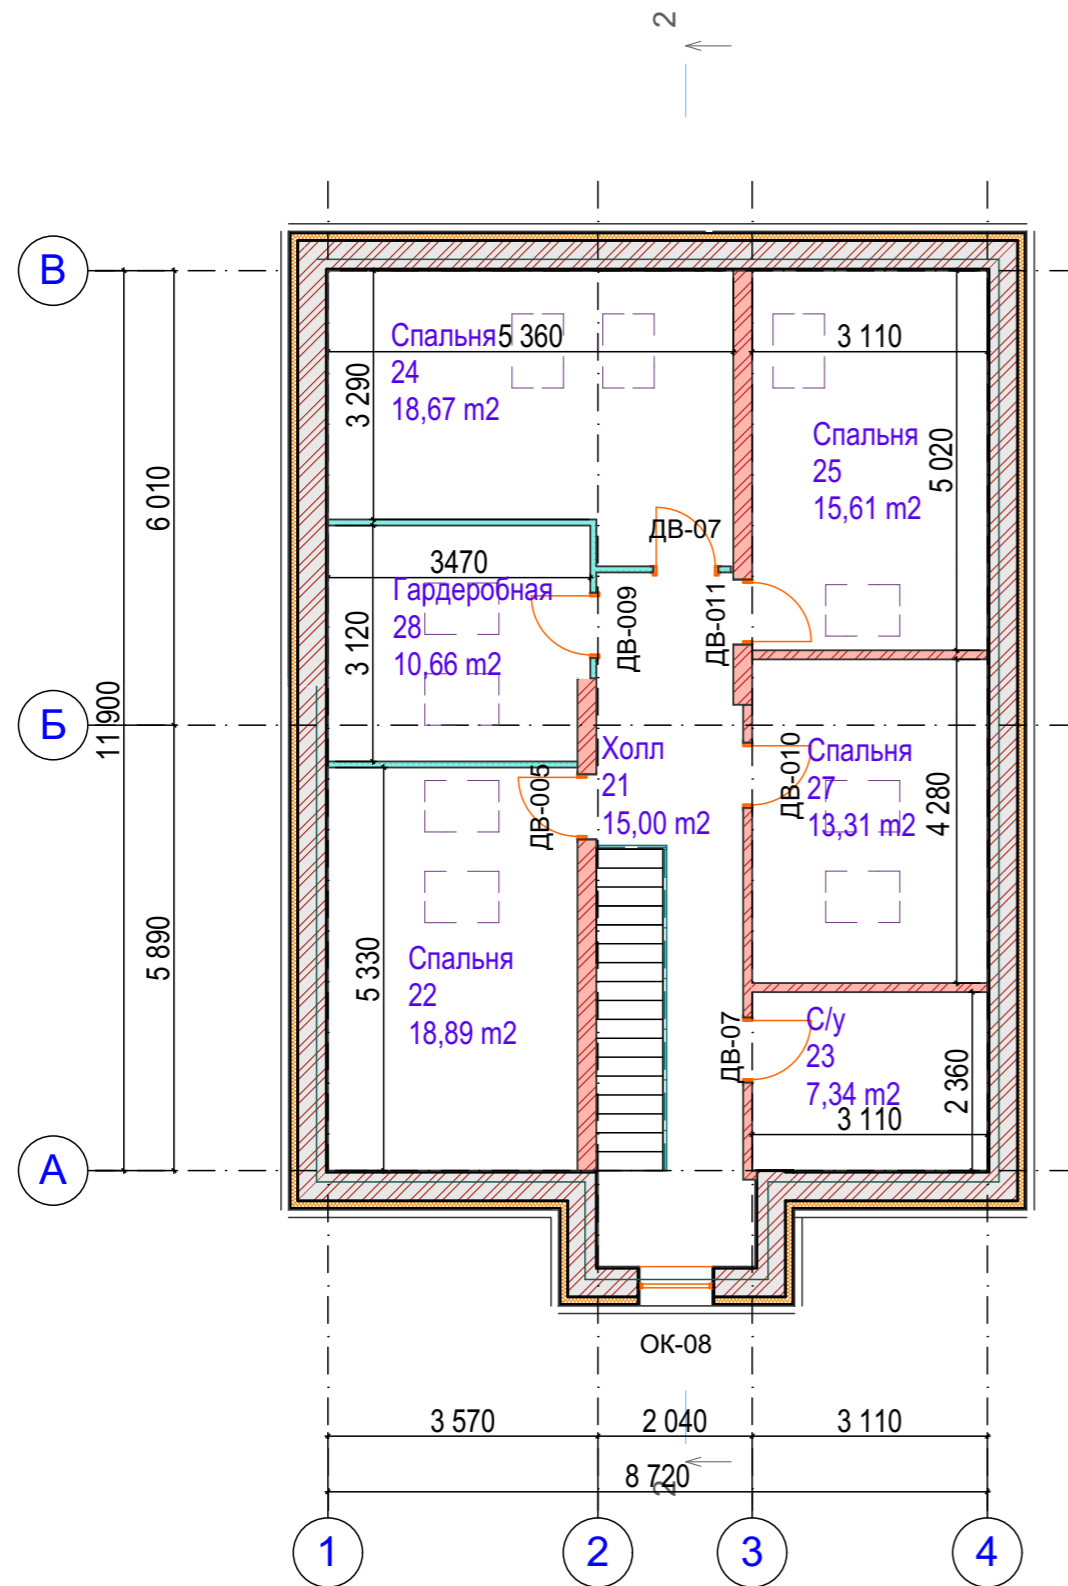

План 2 этажа на отм. +3,300.

Экспликация 2-го этажа

№	Наименование	Площадь
21	Холл	15,00
22	Спальня	18,89
23	С/у	7,34
24	Спальня	18,67
25	Спальня	15,61
27	Спальня	13,31
28	Гардеробная	10,66
		99,48 м²

Исполнитель: ФОРТ БИЛДИНГ						001-Проект			
Адрес: 109462, Москва, Волоколамское шоссе, 142, оф. 443, www.fortbuilding.ru, тел 8(495)737-78-53						Наименование объекта			
Изм.	Коп.уч.	Лист	№Док.	Подп.	Дата	Наименование проекта	Стадия	Лист	Листов
							П	05	
Архитектор	Кабакова			<i>Л.П.</i>	15.12	План 2 этажа	 ФОРТ БИЛДИНГ		