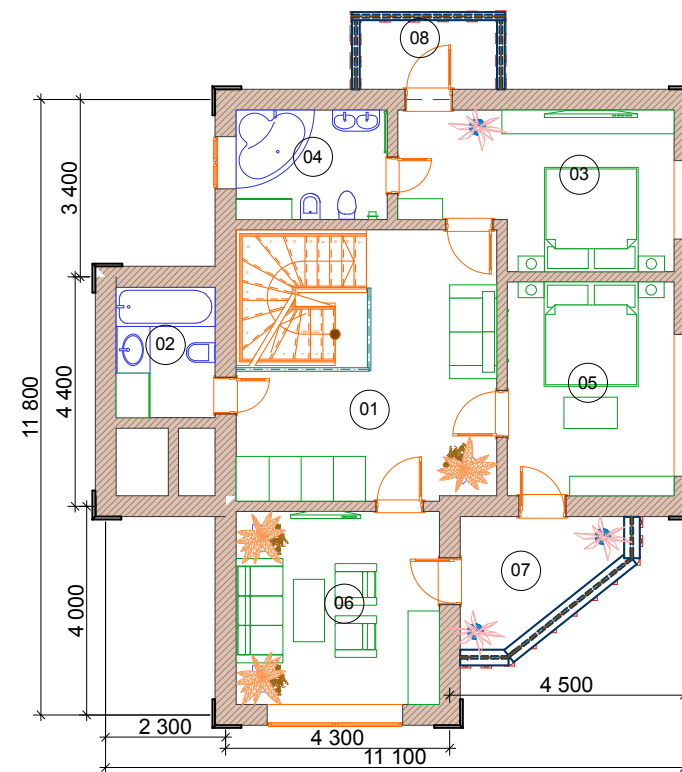

№	Первый этаж	Площадь
01	Прихожая	5,46
02	Холл	13,00
03	С/у	4,62
04	Постирочная	5,00
05	Кухня	9,92
06	Гостиная	52,92
07	Котельная	9,69
08	Гараж	19,32
09	Крыльцо	9,17
10	Крыльцо	3,09
11	Терраса	61,39
		193,58 м ²

№	Первый этаж	Площадь
01	Холл	19,39
02	С/у	4,75
03	Спальня	14,33
04	Ванная	6,09
05	Спальня	14,07
06	Спальня	15,34
07	Балкон	6,74
08	Балкон	4,46
		85,17 м ²

Общая площадь -----278,75 м²